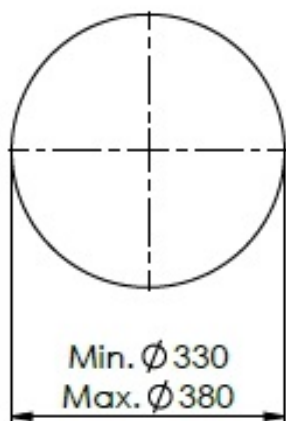

3	1	Extention set Qi L= 1500mm	-
2	1	EcoNext sQ chimney	-
1	1	EcoNext sQ pitched roofupstand	-
Pos.	QTY.	Description	Material

Hekon art. : SQ265250

Roof angle α	L1	L2
23° - 25°	399	723
26° - 28°	410	733
29° - 31°	422	745
32° - 34°	436	759
35° - 37°	452	775
38° - 40°	471	794
41° - 43°	493	816
44° - 46°	519	841
47° - 49°	548	871
50° - 52°	583	906
53° - 55°	625	947
56° - 58°	675	997
59° - 61°	736	1057

Unit of measure: mm

Hekon art. : SQ265250