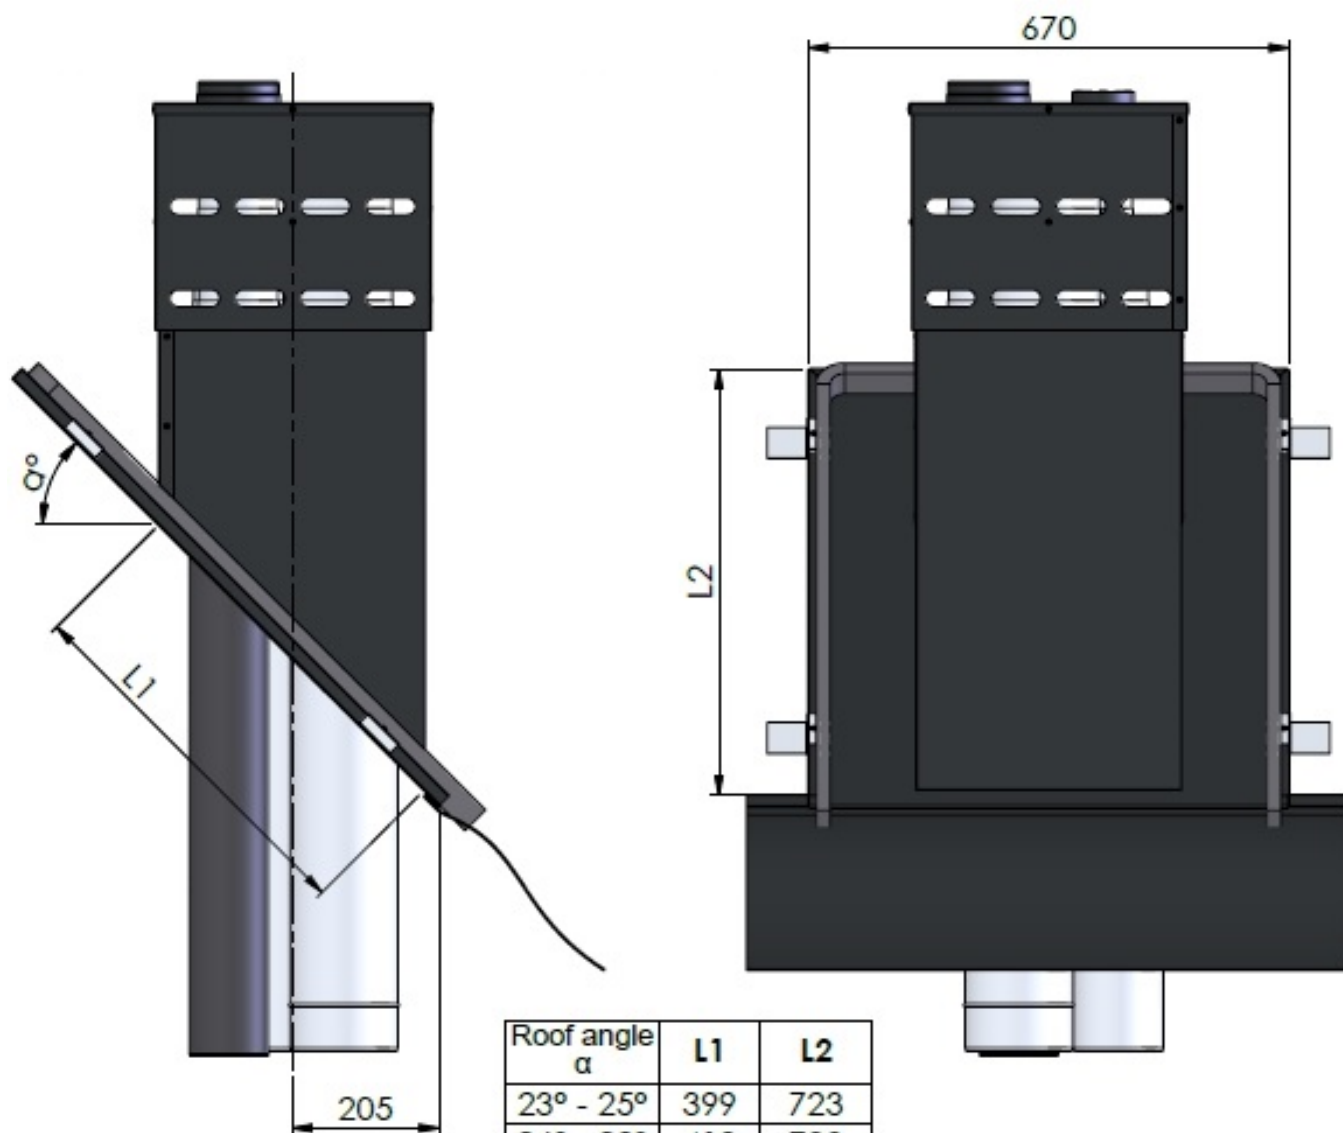

3	1	Extention set Qi L= 1500mm	-
2	1	EcoNext sQ chimney	-
1	1	EcoNext sQ pitched roofupstand	-
Pos.	QTY.	Description	Material

Hekon art. : SQ265250

Roof angle α	L1	L2
23° - 25°	399	723
26° - 28°	410	733
29° - 31°	422	745
32° - 34°	436	759
35° - 37°	452	775
38° - 40°	471	794
41° - 43°	493	816
44° - 46°	519	841
47° - 49°	548	871
50° - 52°	583	906
53° - 55°	625	947
56° - 58°	675	997
59° - 61°	736	1057

Unit of measure: mm

Hekon art. : SQ265250