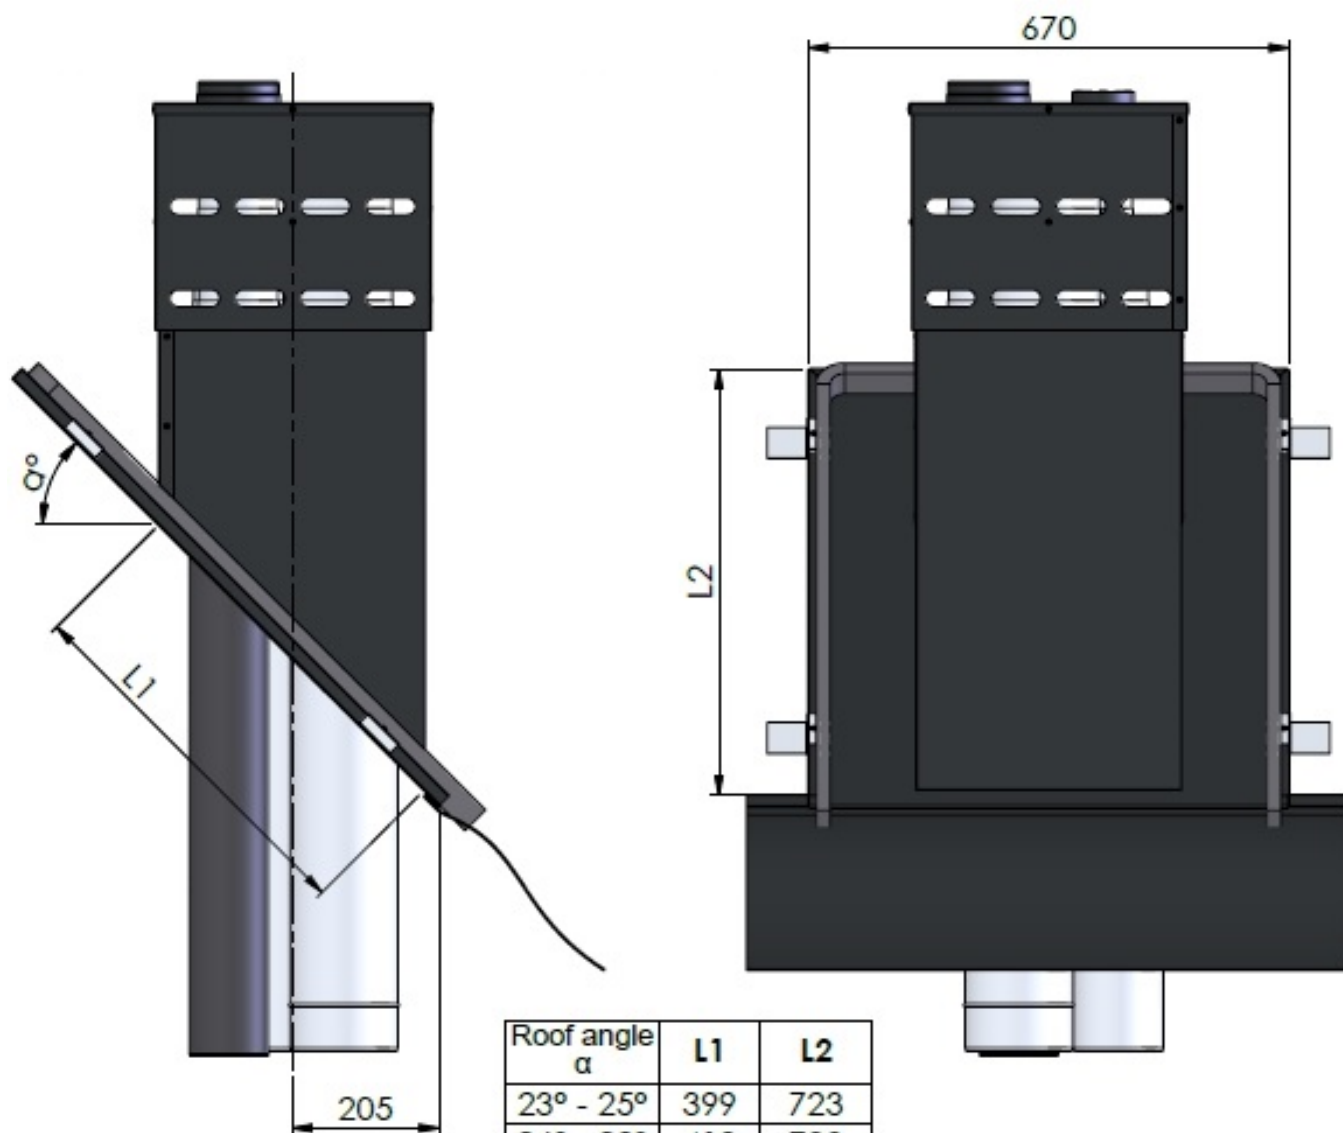

3	1	Extention set Qi L= 1500mm	-
2	1	EcoNext sQ chimney	-
1	1	EcoNext sQ pitched roofupstand	-
Pos.	QTY.	Description	Material

Hekon art. : SQ265251

Roof angle α	L1	L2
23° - 25°	399	723
26° - 28°	410	733
29° - 31°	422	745
32° - 34°	436	759
35° - 37°	452	775
38° - 40°	471	794
41° - 43°	493	816
44° - 46°	519	841
47° - 49°	548	871
50° - 52°	583	906
53° - 55°	625	947
56° - 58°	675	997
59° - 61°	736	1057

Unit of measure: mm

Hekon art. : SQ265251