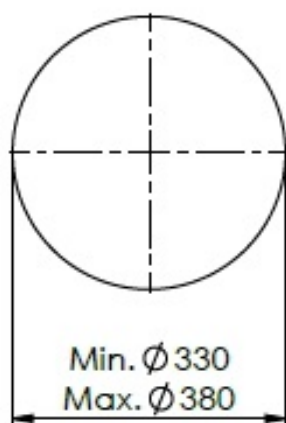

3	1	Extention set Qi L= 1500mm	-
2	1	EcoNext sQ chimney	-
1	1	EcoNext sQ pitched roofupstand	-
Pos.	QTY.	Description	Material

Hekon art. : SQ265251

Roof angle α	L1	L2
23° - 25°	399	723
26° - 28°	410	733
29° - 31°	422	745
32° - 34°	436	759
35° - 37°	452	775
38° - 40°	471	794
41° - 43°	493	816
44° - 46°	519	841
47° - 49°	548	871
50° - 52°	583	906
53° - 55°	625	947
56° - 58°	675	997
59° - 61°	736	1057

Unit of measure: mm

Hekon art. : SQ265251