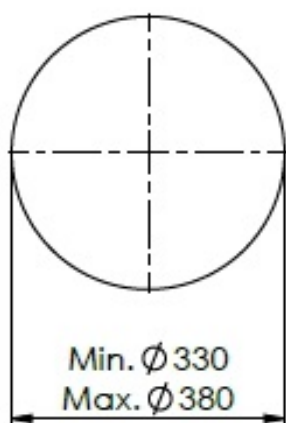

3	1	Extention set Qi L= 1500mm	-
2	1	EcoNext sQ chimney	-
1	1	EcoNext sQ pitched roofupstand	-
Pos.	QTY.	Description	Material

**Hekon art. : SQ265252**

Roof angle $\alpha$	L1	L2
23° - 25°	399	723
26° - 28°	410	733
29° - 31°	422	745
32° - 34°	436	759
35° - 37°	452	775
38° - 40°	471	794
41° - 43°	493	816
44° - 46°	519	841
47° - 49°	548	871
50° - 52°	583	906
53° - 55°	625	947
56° - 58°	675	997
59° - 61°	736	1057

Unit of measure: mm

Hekon art. : SQ265252