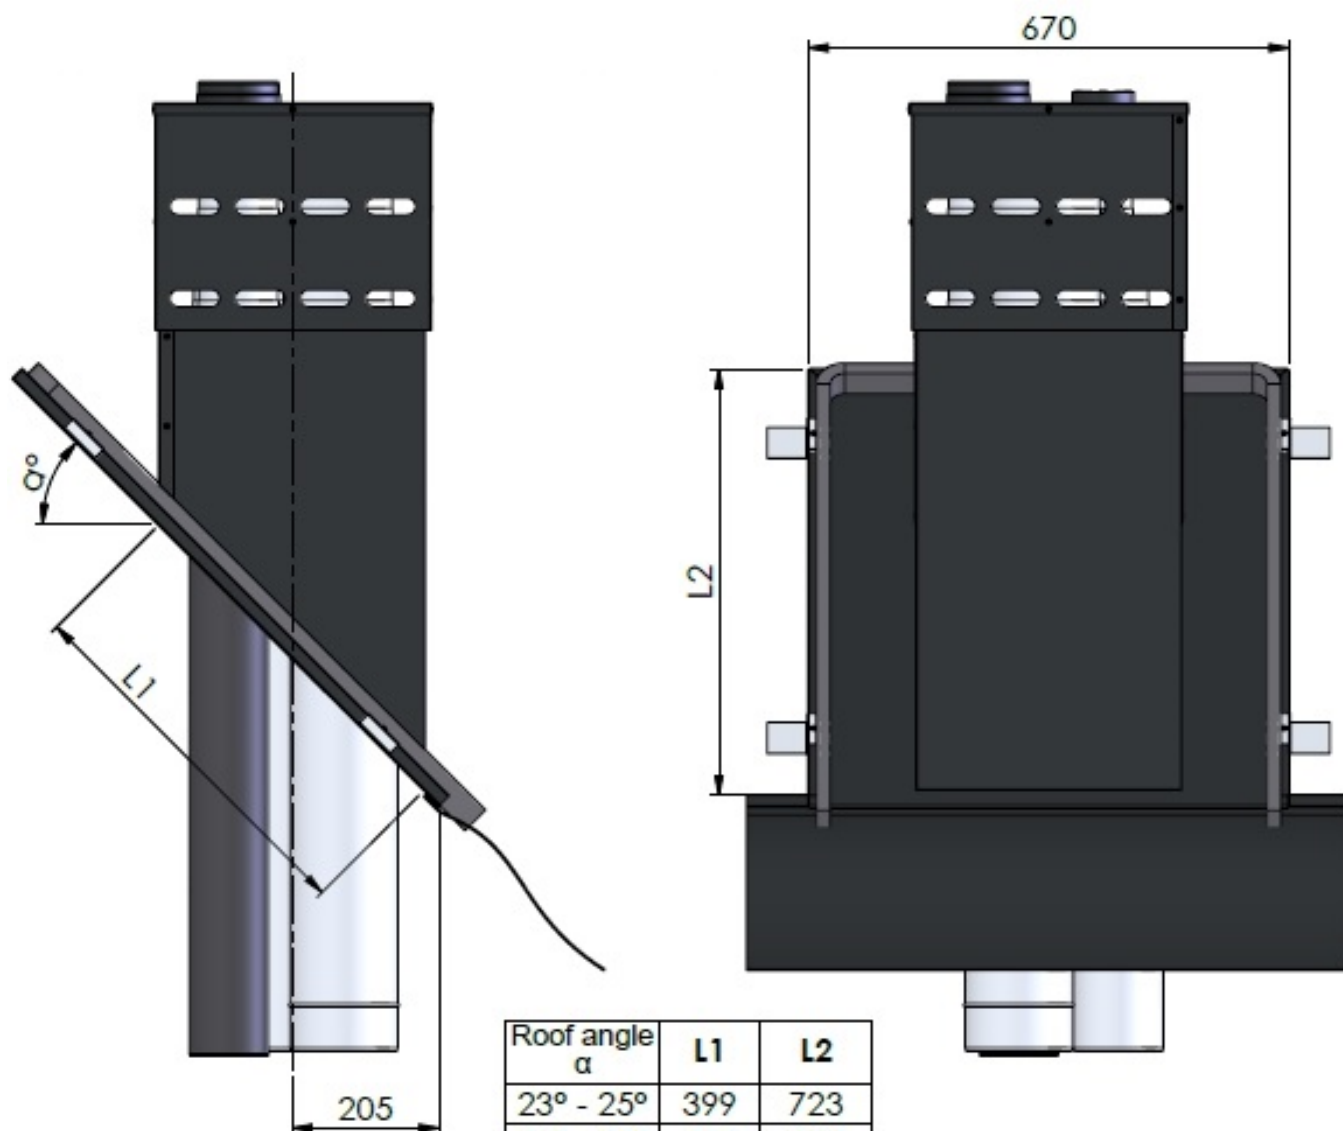

3	1	Extention set Qi L= 1500mm	-
2	1	EcoNext sQ chimney	-
1	1	EcoNext sQ pitched roofupstand	-
Pos.	QTY.	Description	Material

**Hekon art. : SQ265252**

Roof angle $\alpha$	L1	L2
23° - 25°	399	723
26° - 28°	410	733
29° - 31°	422	745
32° - 34°	436	759
35° - 37°	452	775
38° - 40°	471	794
41° - 43°	493	816
44° - 46°	519	841
47° - 49°	548	871
50° - 52°	583	906
53° - 55°	625	947
56° - 58°	675	997
59° - 61°	736	1057

Unit of measure: mm

Hekon art. : SQ265252